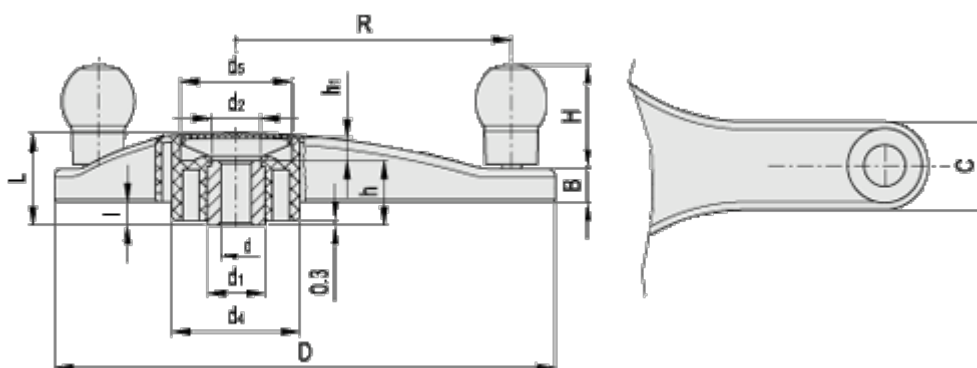

Varenummer: 23102083116
Beskrivelse: E+G Håndhjul
EYK.400+I A-20-C6

Mål

B	= 21	H	= 65
C	= 55	h	= 38
D	= 400	h1	= 14
d1	= 35	l	= 12.0
d2	= 33	L	= 54
d4	= 80	R	= 172.5
d5	= 70		
d h7	= 20		